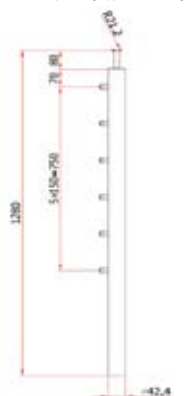

Art.nr.	JPB1334-1
Montering	Stående
Barhållare	6 st
Längd	1050 mm