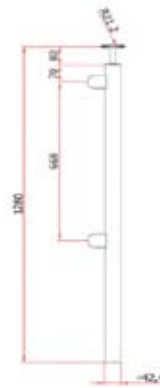

> STOLPAR FÖR GLASMONTAGE

Spec för samtliga artiklar i produktgruppen glasmontage

Glasfäste	För 8 mm glas	Diameter	42,4 mm
Toppfäste	Justerbart	Gods	2 mm
Material	Rostfritt syrafast stål AISI 316 Satinfinish		

Art.nr.	JPG1330-2
Montering	Utanpåliggande
Fäste	2 glas
Vinkel	0
Längd	1280 mm

Art.nr.	JPG1330
Montering	Utanpåliggande
Fäste	4 glas
Vinkel	180
Längd	1280 mm

Art.nr.	JPG1332
Montering	Utanpåliggande
Fäste	4 glas
Vinkel	90
Längd	1280 mm

Art.nr.	JPG1330-2-1
Montering	Stående
Fäste	2 glas
Vinkel	0
Längd	1050 mm