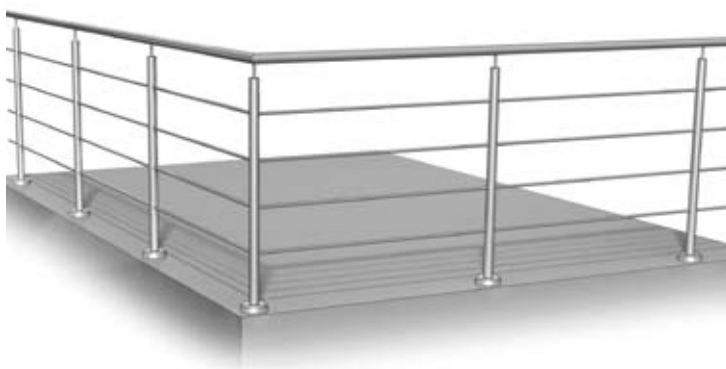

> STOLPAR FÖR BARMONTAGE

Spec för samtliga artiklar i produktgruppen barmontage

Hållare för barmontage	6 x 12 mm	Diameter	42,4 mm
Toppfäste	Justerbart	Gods	2 mm
Material	Rostfritt syrafast stål AISI 316 Satinfinish		

Art.nr.	JPB1334
Montering	Utanpåliggande
Barhållare	6 st
Längd	1280 mm

Art.nr.	JPB1334-1
Montering	Stående
Barhållare	6 st
Längd	1050 mm