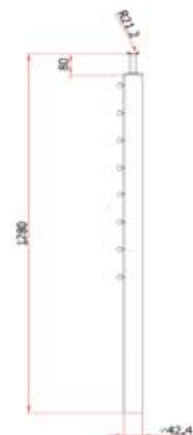

Mått till artiklar JPW1280-8 och JPW1050-8