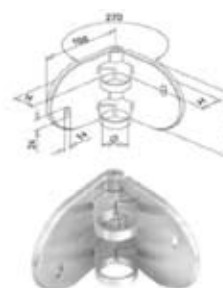

Art.nr.	Ø mm	H mm
JO51042	42,4	45
Vertikalfäste hörn		
Rostfritt stål Satinfinish		
Både för inåtgående som utomgående hörn