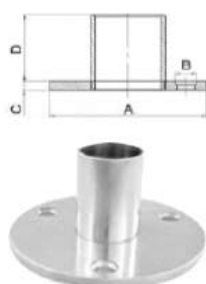

Art.nr.	Bas mm	B mm	D mm
E030412	80x6	9	60
Fot för stående montage			
Rostfritt stål Satinfinish